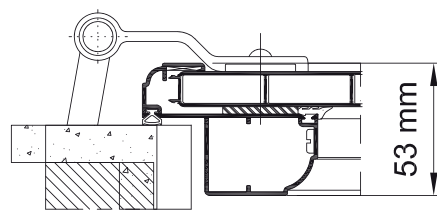

È possibile realizzare **sistemi a scorrimento o a battente, cardini a murare, telaio e monoblocco**.

Nella versione scurone tipo romagna, il **telaio** rimane **interamente a vista solo** sul lato interno e doghe orizzontali o verticali sul lato esterno.

Vasta gamma di accessori applicabili.

PERSIANA EKIP

SCURONE ROMAGNA

CARATTERISTICHE

Anta persiana da 40 mm e scurone da 59 mm

Ovaline da 50 mm o doghe da 80 mm

Guarnizioni di battuta

Profili conformi alla norma europea EN 13659