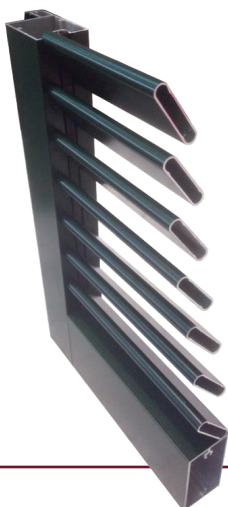

PERSIANA EKIP SCURONE ROMAGNA

ALLUMINIO

Questa persiana ha la particolare caratteristica di avere uno **spessore ideale** sia per restauri sia per nuovi edifici.

Possibilità di poter **regolare l'aria e la luce** con l'opzione lamelle orientabili, fino a un totale oscuramento.

È possibile realizzare **sistemi a scorrimento o a battente, cardini a murare, telaio e monoblocco**.

Nella versione scurone tipo romagna, il **telaio** rimane **interamente a vista solo** sul lato interno e doghe orizzontali o verticali sul lato esterno.

Vasta gamma di accessori applicabili.

PERSIANA EKIP

SCURONE ROMAGNA

CARATTERISTICHE

Anta persiana da 40 mm e scurone da 59 mm

Ovaline da 50 mm o doghe da 80 mm

Guarnizioni di battuta

Profili conformi alla norma europea EN 13659