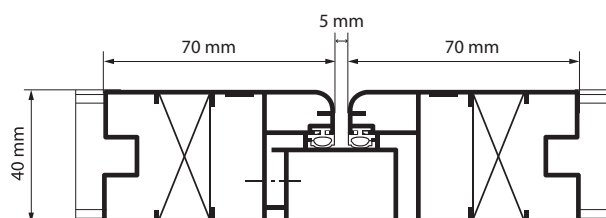

È possibile realizzare **sistemi a scorrimento o a battente, cardini a murare, telaio e monoblocco**.

Nella versione scurone tipo romagna, il **telaio** rimane **interamente a vista solo** sul lato interno e doghe orizzontali o verticali sul lato esterno.

Vasta gamma di accessori applicabili.

PERSIANA EKIP

SCURONE ROMAGNA

CARATTERISTICHE

Anta persiana da 40 mm e scurone da 59 mm

Ovaline da 50 mm o doghe da 80 mm

Guarnizioni di battuta

Profili conformi alla norma europea EN 13659